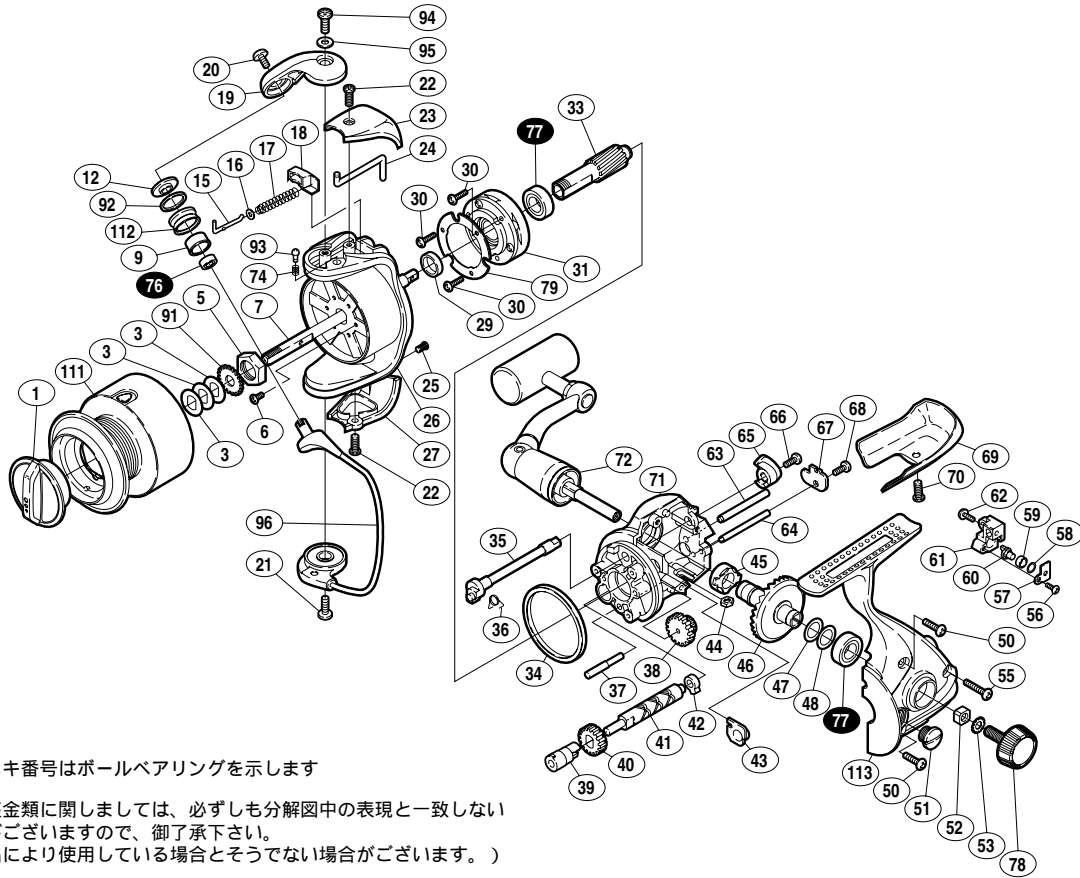

03 アルテグラ C3000

商品コード 5 - SC95 F031

本体価格(税別) 12,500円

短縮コード 01827

白ヌキ番号はボールベアリングを示します

調整座金類にしましては、必ずしも分解図中の表現と一致しない
場合がございますので、御了承下さい。
(商品により使用している場合とそうでない場合がございます。)

部品番号	部品名	本体価格(税別)
1	ドラグツマミ組	400
3	スプール座金	50
5	回転枠ナット	100
6	ナットユルミ止めネジ	50
7	スプール軸	300
9	アームローラーブッシュ	100
12	アームローラー座金	100
15	アームバネガイド(A)	100
16	アームバネガイド(A)カラー	100
17	アームカムバネ	100
18	アームカムバネシート	100
19	アームカム	200
20	アーム固定ボルト	50
21	取付ケボルト	50
22	ガード固定ボルト(A)	50
23	アームカムバネカバー	400
24	内ゲリレバー	200
25	ガード固定ボルト(B)	50
26	回転枠	400
27	取付ケカムカバー	400
29	回転枠リング	100
30	ローラークラッチ固定ボルト	50
31	ローラークラッチ組	1,000
33	ピニオンギヤ	500
34	フリクションリング	300

部品番号	部品名	本体価格(税別)
35	ストッパーカム	200
36	クリックパネ	50
37	中間ギヤ軸	100
38	中間ギヤ	100
39	クロスギヤブッシュ(前)	100
40	クロスギヤ用ギヤ	100
41	クロスギヤ軸	500
42	クロスギヤブッシュ(後)	100
43	ピニオンギヤブッシュ	100
44	ガード固定ナット	50
45	マスターギヤ用ブッシュ	100
46	マスターギヤ	500
47	摺動子座金(A)	50
48	摺動子座金(B)	50
50	フタ固定ボルト(短)	50
51	注油穴キャップ	100
52	防水キャップユルミ止め	50
53	歯付座金(外歯)3.5	50
55	フタ固定ボルト(長)	50
56	クロスギヤビン押サエ板固定ボルト	50
57	クロスギヤビン押サエ板	100
58	クロスギヤビン調整座金	50
59	クロスギヤビンカラー	100
60	クロスギヤビン	300
61	摺動子	700

部品番号	部品名	本体価格(税別)
62	摺動子固定ボルト	50
63	摺動子ガイド(B)	100
64	摺動子ガイド(A)	100
65	ストッパーツマミ	200
66	ストッパーツマミ固定ボルト	50
67	クロスギヤ軸カバー	100
68	クロスギヤ軸押サエボルト	50
69	本体ガード	400
70	本体ガード固定ボルト	50
71	脚無し本体	500
72	ハンドル組	1,700
74	内ゲリレバー音出シパネ	100
76	アームローラー用ベアリング(4x7x2.5)	1,200
77	ボールベアリング(7x13x4)	1,200
78	防水キャップ	200
79	ローラークラッチカバー板	100
91	スプール受け	50
92	アームローラー Spacer	50
93	内ゲリレバー音出シピン	100
94	アームカム取付ボルト	50
95	アームカム調整座金	50
96	ベールアーム組	1,000
111	スプール組	2,400
112	アームローラー	500
113	脚付キフタ	800