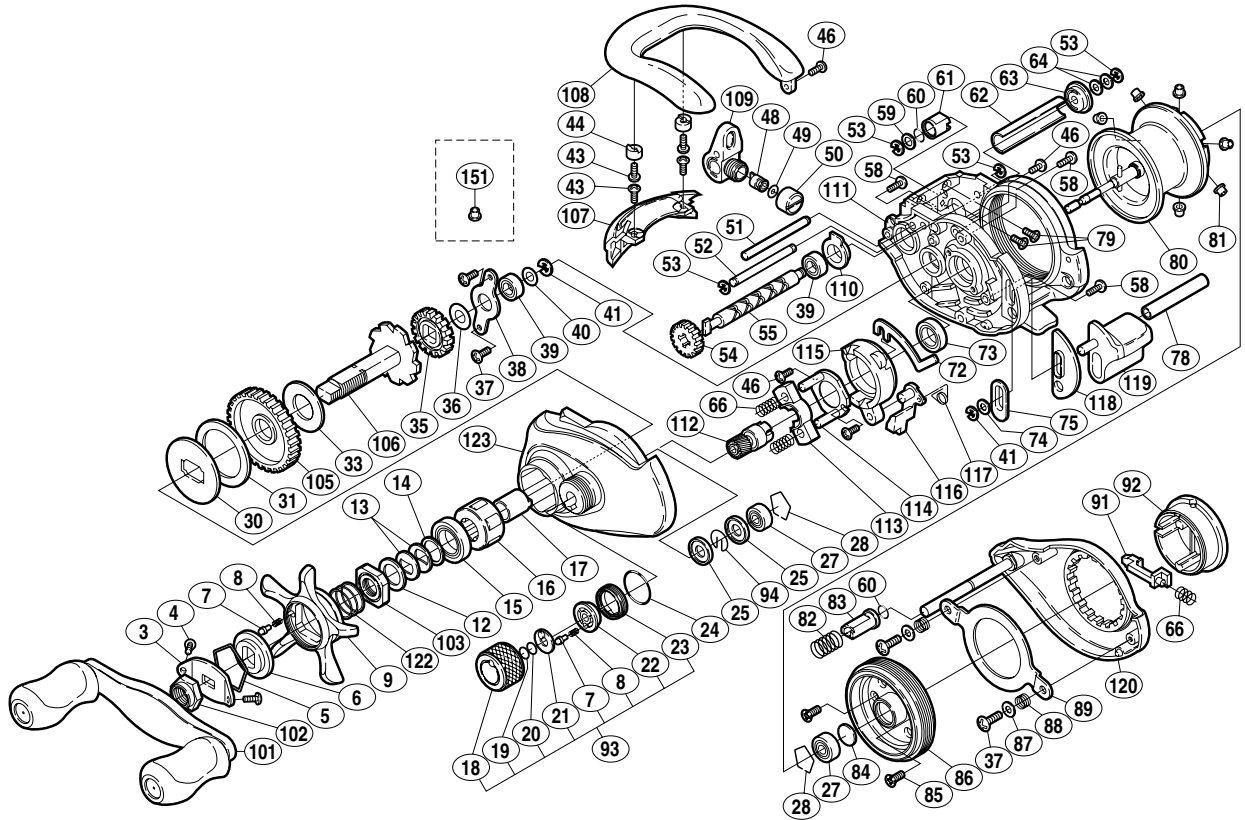

スコピオン アンタレス L

商品コード 5 - RH22 1000

本体価格(税別) 42,500円

短縮コード **01417**

部品号	部品名	本体価格(税別)
3	リテーナーハンドル	200
4	リテーナーハンドル固定ボルト	50
5	スタードラッグ音出シ板抜ケ止メ	100
6	スタードラッグ音出シ板	100
7	スプールドラッグツマミ音出シピン	100
8	スプールドラッグツマミ音出シパネ	100
9	スタードラッグ	1,500
12	スタードラッグスペーサー	100
13	メインギヤ座金(C)	100
14	スタードラッグベアリング座金	50
15	スタードラッグベアリング	600
18	スプールドラッグツマミ	500
19	スプールドラッグ座金(B)	50
20	スプールドラッグ座金	50
21	スプールドラッグツマミ音出シ板	200
22	スプールドラッグツマミ音出シピンホルダー	200
23	スプールドラッグツマミ音出シ止メ輪	200
24	Oリング	100
25	スプールドラッグクリップホルダ	200
27	アンタレスボールベアリング(3x10x4)	600
28	ベアリング抜ケ止メ	50
30	スタードラッグ板	200
31	スタードラッグ座金(C)	100
33	スタードラッグ座金(A)	100
35	クロスギヤ(A)	500
36	調整座金	50
37	固定ボルト(A)	50
38	メインギヤ軸固定板	200
39	ボールベアリング(5x8x2.5)	600
40	メインギヤ軸座金	50
41	E形止メ輪 2.5	50
43	ラインガード板固定ボルト	50

部品号	部品名	本体価格(税別)
44	ラインガード板固定ボルトカバー	100
46	固定ボルト(B)	50
48	クロスギヤピン	200
49	レベルwind座金	50
50	レベルwind受ケ	200
51	レベルwindガイド	300
52	ラインガード(C)	300
53	E形止メ輪 2	50
54	クロスギヤ(C)	500
55	クロスギヤ軸	1,500
58	本体A固定ボルト	50
59	ダンパー座金	50
60	本体B固定ボルト抜ケ止メ	50
61	ダンパープッシュ(B)	200
62	レベルwindパイプ	500
63	クロスギヤ受ケ(B)	100
64	クロスギヤ軸座金	50
66	クラッチヨークパネ	50
72	クラッチプレート	300
73	本体枠Aベアリング(8x12x3.5)	600
74	座金(B)	50
75	クラッチレバー受ケ(A)	100
78	クラッチレバーガイド	200
79	サムレスト固定ボルト	50
80	スプール組	10,000
81	ブレーキカラー(クリア)	100
82	ダンパーパネ	100
83	ダンパープッシュ(A)	200
84	スプールドラッグ当たりB	50
85	ブレーキツマミ固定ボルト	50
86	本体枠B受ケ組	500
87	ブレーキツマミパネ板座金	50

部品号	部品名	本体価格(税別)
88	ブレーキツマミパネ	100
89	ブレーキツマミパネ板(A)	500
91	ワンタッチツメ	100
92	ブレーキツマミ組	500
93	スプールドラッグツマミ組	1,400
94	スプールドラッグクリップパネ	50
101	ハンドル組	6,000
102	ハンドル固定ナット	200
103	スタードラッグ固定ナット	200
105	メインギヤ	2,000
106	メインギヤ軸	2,000
107	レベルwindガード	1,500
108	サムレスト	3,000
109	レベルwind組	1,000
110	クロスギヤ受ケ(A)	100
111	本体枠	12,000
112	ピニオンギヤ(A)	1500
113	クラッチヨーク	200
114	クラッチカム押サエ板	300
115	クラッチカム	300
116	クラッチツメ	300
117	クラッチツメパネ	100
118	クラッチレバー受ケ(B)	200
119	クラッチレバー	500
120	本体B	4,000
121	ローラークラッチインナーチューブ	500
122	スタードラッグパネ	200
123	本体A	7,000
151	ブレーキカラー(グレー)(付属品)	100