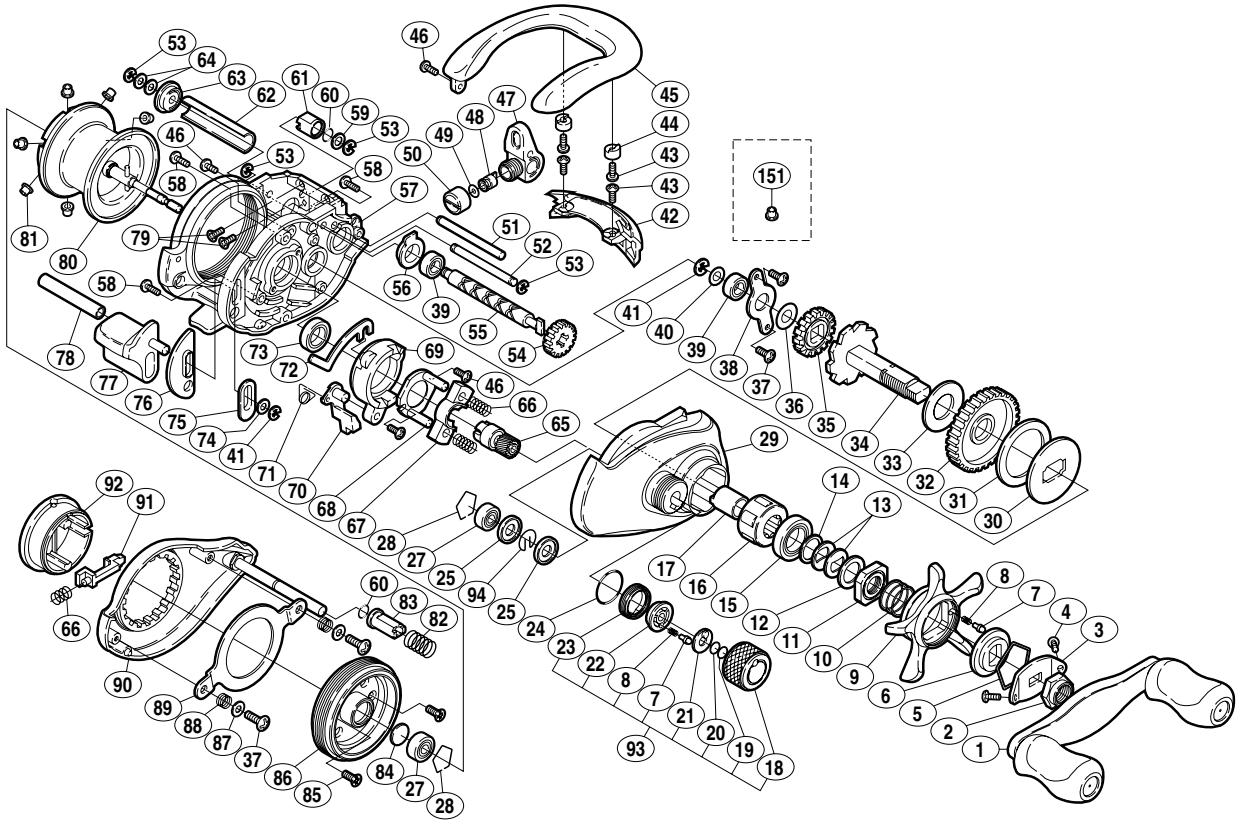

スコープION アンタレス

商品コード 5 - RH22 0000

本体価格(税別) 42,500円

短縮コード **01358**

部 品 号	部 品 名	本体価格 (税別)
1	ハンドル組	6000
2	ハンドル固定ナット	200
3	リテーナーハンドル	200
4	リテーナーハンドル固定ボルト	50
5	スタードラッグ音出シ板抜ケ止メ	100
6	スタードラッグ音出シ板	100
7	スプールドラッグツマミ音出シピン	100
8	スプールドラッグツマミ音出シパネ	100
9	スタードラッグ	1,500
10	スタードラッグバネ	200
11	スタードラッグ固定ナット	200
12	スタードラッグスペーサー	100
13	メインギヤ座金(C)	100
14	スタードラッグベアリング座金	50
15	スタードラッグベアリング	600
16	ローラークラッチベアリング	1,500
17	ローラークラッチインナーチューブ	500
18	スプールドラッグツマミ	500
19	スプールドラッグ座金(B)	50
20	スプールドラッグ座金	50
21	スプールドラッグツマミ音出シ板	200
22	スプールドラッグツマミ音出シピンホルダー	200
23	スプールドラッグツマミ音出シ止メ輪	200
24	Oリング	100
25	スプールドラッグクリップホルダ	200
27	アンタレスボールベアリング(3x10x4)	600
28	ベアリング抜ケ止メ	50
29	本体A	7,000
30	スタードラッグ板	200
31	スタードラッグ座金(C)	100
32	メインギヤ	2,000
33	スタードラッグ座金(A)	100

部 品 号	部 品 名	本体価格 (税別)
34	メインギヤ軸	2,000
35	クロスギヤ(A)	500
36	調整座金	50
37	固定ボルト(A)	50
38	メインギヤ軸固定板	200
39	ボールベアリング(5x8x2.5)	600
40	メインギヤ軸座金	50
41	E形止メ輪 2.5	50
42	レベルwindガード	1,500
43	ラインガード板固定ボルト	50
44	ラインガード板固定ボルトカバー	100
45	サムレスト	3,000
46	固定ボルト(B)	50
47	レベルwind組	1000
48	クロスギヤピン	200
49	レベルwind座金	50
50	レベルwind受ケ	200
51	レベルwindガイド	300
52	ラインガード(C)	300
53	E形止メ輪 2	50
54	クロスギヤ(C)	500
55	クロスギヤ軸	1,500
56	クロスギヤ受ケ(A)	100
57	本体枠	12,000
58	本体A固定ボルト	50
59	ダンパー座金	50
60	本体B固定ボルト抜ケ止メ	50
61	ダンパーブッシュ(B)	200
62	レベルwindパイプ	500
63	クロスギヤ受ケ(B)	100
64	クロスギヤ軸座金	50
65	ピニオンギヤ(A)	1500

部 品 号	部 品 名	本体価格 (税別)
66	クラッチヨークバネ	50
67	クラッチヨーク	200
68	クラッチカム押サエ板	300
69	クラッチカム	300
70	クラッチツメ	300
71	クラッチツメバネ	100
72	クラッチプレート	300
73	本体枠Aベアリング(8x12x3.5)	600
74	座金(B)	50
75	クラッチレバー受ケ(A)	100
76	クラッチレバー受ケ(B)	200
77	クラッチレバー	500
78	クラッチレバーガイド	200
79	サムレスト固定ボルト	50
80	スプールドラッグ組	10,000
81	ブレーキカラー(クリア)	100
82	ダンパーバネ	100
83	ダンパーブッシュ(A)	200
84	スプールドラッグ軸当タリB	50
85	ブレーキツマミ固定ボルト	50
86	本体枠B受ケ組	500
87	ブレーキツマミバネ板座金	50
88	ブレーキツマミバネ	100
89	ブレーキツマミバネ板(A)	500
90	本体B	4,000
91	ワンタッチツメ	100
92	ブレーキツマミ組	500
93	スプールドラッグツマミ組	1,400
94	スプールドラッグ軸クリップバネ	50
151	ブレーキカラー(グレー)(付属品)	100