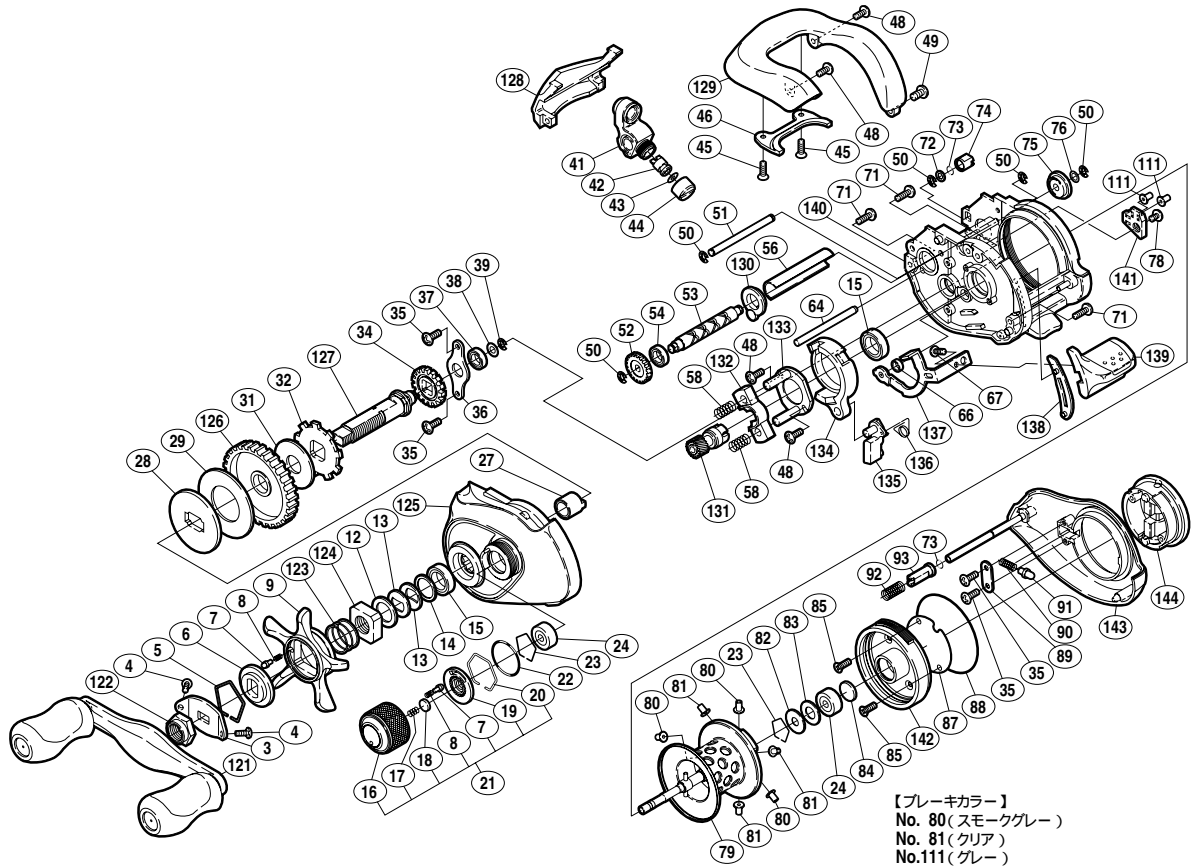

アンタレス AR 左

商品コード 5 - RH22 6000

本体価格(税別) 47,000円

短縮コード **01735**

【ブレーキカラー】
No. 80(スモークグレー)
No. 81(クリア)
No.111(グレー)

部 品 号	部 品 名	本体価格 (税別)
3	リテーナーハンドル	200
4	固定ボルト	50
5	スタードラッグ音出シ板抜ケ止メ	100
6	スタードラッグ音出シ板	100
7	音出シピン	100
8	音出シパネ	100
9	スタードラッグ	1,500
12	スタードラッグスペーサー	100
13	メインギヤ座金	100
14	スタードラッグベアリング座金	50
15	A R B(8 x 12 x 3.5)	1,200
16	スプールドラッグツマミ	500
17	スプールドラッグパネ	100
18	スプールドラッグ座金	100
19	S D ツマミ音出シ板	200
20	S D ツマミ音出シピン止メ輪	200
21	スプールドラッグツマミ組	1,300
22	Oリング	100
23	ベアリング抜ケ止メ	50
24	A R B(3 x 10 x 4)	1,200
27	ローラークラッチインナーチューブ	500
28	スタードラッグ板	200
29	スタードラッグ座金	300
31	スタードラッグ座金	300
32	ストッパーギヤ	500
34	クロスギヤ(A)	300
35	固定ボルト	50
36	メインギヤ軸固定板	100
37	A R B(5 x 8 x 2.5)	1,200
38	座金	50
39	E 形止メ輪 2.5	50
41	レベルwind組	1,000

部 品 号	部 品 名	本体価格 (税別)
42	クロスギヤピン	200
43	座金	50
44	レベルwind受ケ	200
45	固定ボルト	50
46	ラインガード板	1,000
48	固定ボルト	50
49	固定ボルト	50
50	E 形止メ輪 2	50
51	ラインガード	300
52	クロスギヤ(C)	500
53	クロスギヤ軸	1,500
54	A R B(4 x 7 x 2.5)	1,200
56	レベルwindパイプ	500
58	クラッチヨークパネ	50
64	レベルwindガイド	300
66	クラッチプレート軸受ケ	100
67	固定ボルト	50
71	固定ボルト	50
72	座金	50
73	本体 B 固定ボルト抜ケ止メ	50
74	ダンパーブッシュ(B)	200
75	クロスギヤ受ケ(B)	100
76	座金	50
78	固定ボルト	50
79	スプール組	10,000
80	ブレーキカラー(スモークグレー)	100
81	ブレーキカラー(クリア)	100
82	B 側ベアリングシール	100
83	B 側ベアリングシール(B)	100
84	スプール軸当タリ B	50
85	固定ボルト	50
87	ブレーキツマミ調整座金	50

部 品 号	部 品 名	本体価格 (税別)
88	Oリング(SM-26)	100
89	ブレーキツマミ音出シピン固定板	100
90	音出シパネ	100
91	音出シピン	100
92	ダンパーパネ	100
93	ダンパーブッシュ(A)	200
111	ブレーキカラー(グレー)	100
121	ハンドル組	7,500
122	ハンドル固定ナット	200
123	スタードラッグパネ	200
124	スタードラッグ固定ナット	200
125	本体 A 組	5,500
126	メインギヤ	2,000
127	メインギヤ軸	2,000
128	レベルwindガード	1,500
129	サムレスト	2,000
130	クロスギヤ受ケ(A)	100
131	ピニオンギヤ	1,500
132	クラッチヨーク	200
133	クラッチカム押サエ板	300
134	クラッチカム	200
135	クラッチツメ	300
136	クラッチツメパネ	100
137	クラッチプレート	500
138	クラッチレバー受ケ(B)	200
139	クラッチレバー	500
140	本体枠組	5,000
141	S V S ホルダー	100
142	本体枠 B 受ケ組	500
143	本体 B	3,000
144	ブレーキツマミ組	500